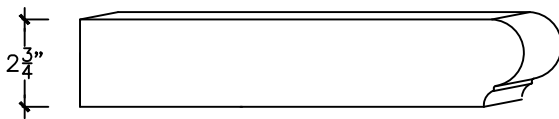

POOL COPING

SALERNO 3

SONOMA 2

BELLAPASO 2.75

SONOMA 1.25

GENOVA 3.5

MODERN 1/8" EASED EDGE

OLD STYLE