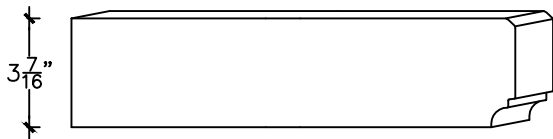

POOL COPING

SALERNO 3

SONOMA 2

BELLAPASO 2.75

SONOMA 1.25

GENOVA 3.5

MODERN 1/8" EASED EDGE

OLD STYLE