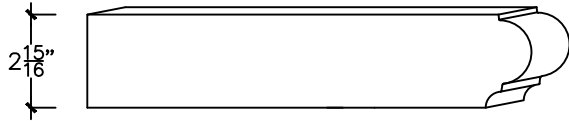

POOL COPING

SALERNO 3

SONOMA 2

BELLAPASO 2.75

SONOMA 1.25

GENOVA 3.5

MODERN 1/8" EASED EDGE

OLD STYLE