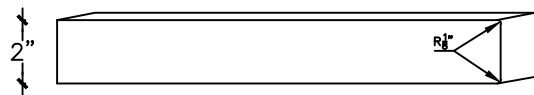

POOL COPING

SALERNO 3

SONOMA 2

BELLAPASO 2.75

SONOMA 1.25

GENOVA 3.5

MODERN 1/8" EASED EDGE

OLD STYLE